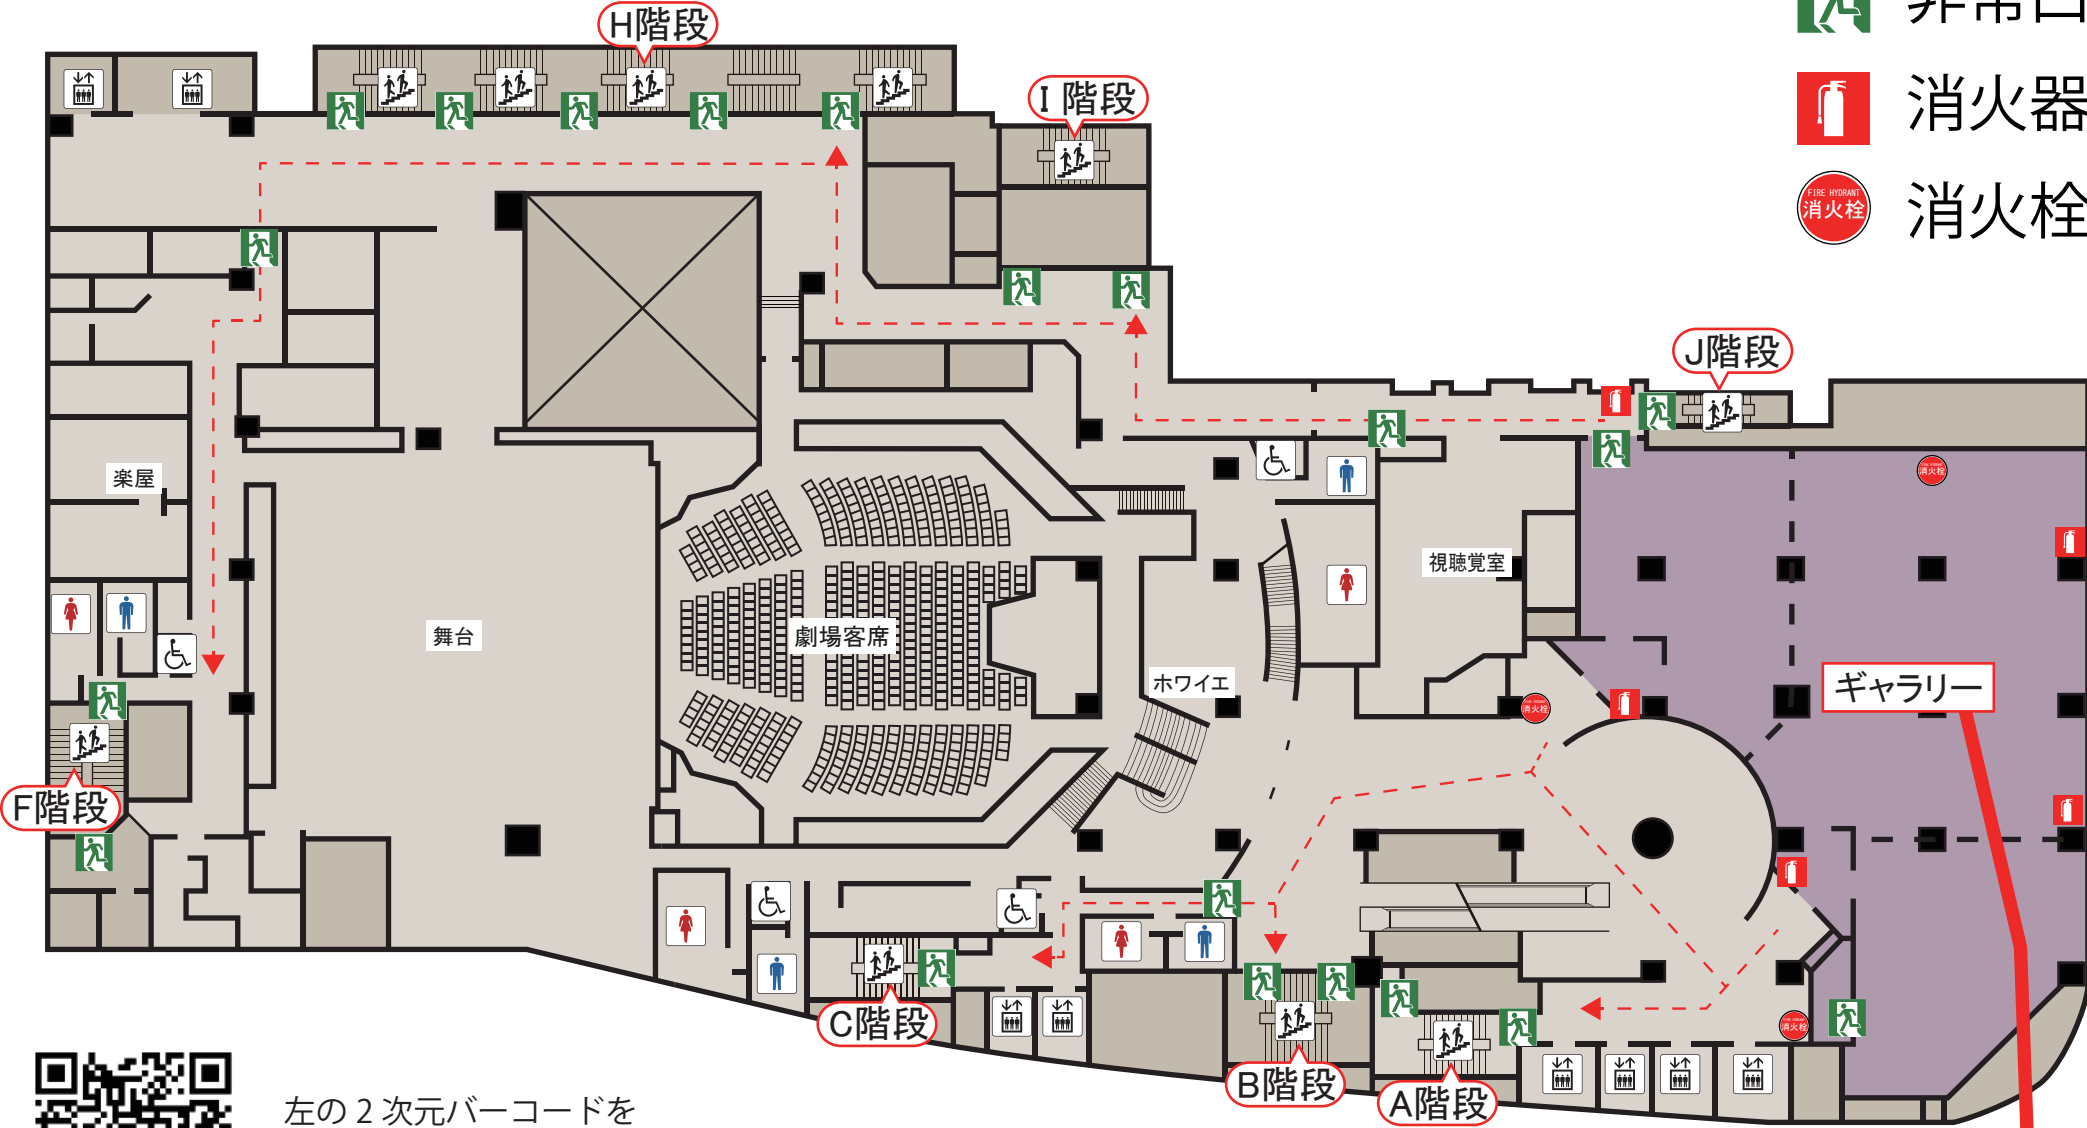

# ギャラリー地震時避難ルートマップ

H 階 段

左の2次元バーコードを  
カメラ付き携帯電話で読み込みますと  
非常の際のご案内をご覧いただけます。

現在地

# ギャラリー火災時避難ルートマップ

 非常口

 消火器

 消火栓

左の2次元バーコードを  
カメラ付き携帯電話で読み込みますと  
非常の際のご案内をご覧いただけます。

**現在地**

# シアター 1010 帰宅支援ルートマップ

※有事の際に情報提供ステーションが設営される、足立区生涯学習センター（学びピア 21）までの地図です。

→ … ルート 1（徒歩約 17 分）

→ … ルート 2（徒歩約 20 分）

シアター 1010 搬入口